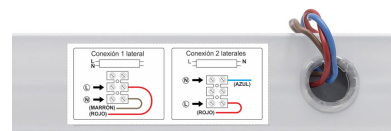

Soporte para Tubo LED T8 de 60 cm. Conexión uno o dos Laterales

Regleta con conectores T8 para instalar fácilmente 1 tubo LED de 60cm. Fácil configuración e instalación. Preparado para instalar tubos led con conexión a 1 ó 2 laterales.

Certificados

CE
ROHS
ECORAE

DETALLES

Regleta con conectores T8 para instalar fácilmente 1 tubo LED de 60cm. Fácil configuración e instalación. Preparado

para instalar tubos led con **conexión a 1 ó 2 laterales.**

* **No incluye tubo led**

ESQUEMA DE INSTALACIÓN

GALERIA

AVISO

Datos sujetos a cambios sin aviso. Excepto errores y omisiones. Asegúrese de utilizar el archivo más reciente posible.