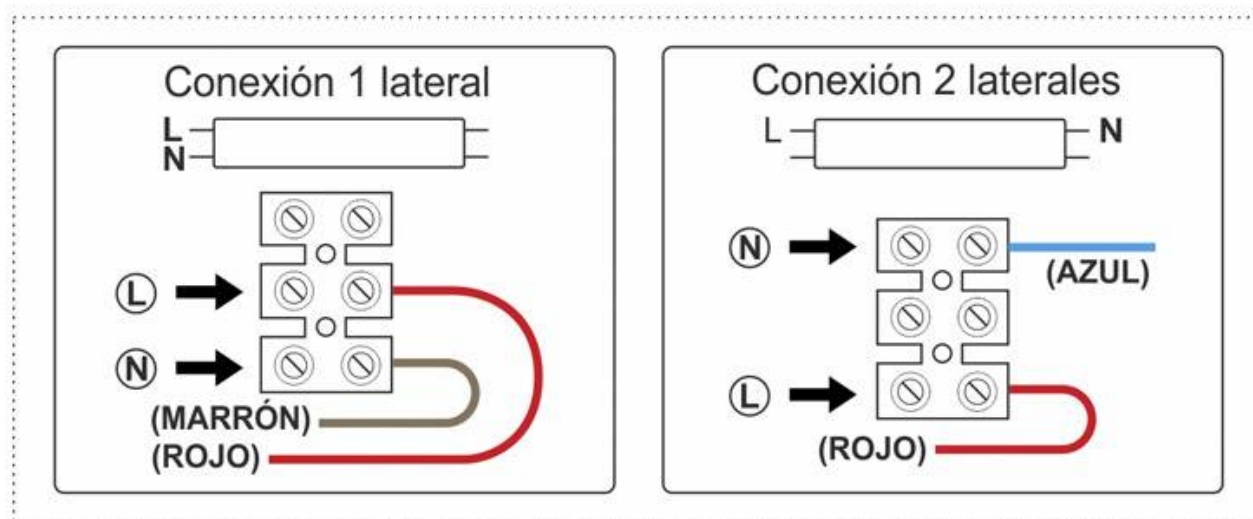

Soporte para Tubo LED T8 de 60 cm. Conexión uno o dos Laterales

Regleta con conectores T8 para instalar fácilmente 1 tubo LED de 60cm. Fácil configuración e instalación. Preparado para instalar tubos led con conexión a 1 ó 2 laterales.

ESPECIFICACIONES

Casquillo	T8 (TL-D)
Otros	Housing
Interior-externo	Interior
Protección IP	IP20

Referencia

LD1070910

Dimensiones del producto

30x600x50mm

Dimensiones del packaging

5x63x7cm

Certificados

CE
ROHS
ECORAE

DETALLES

Regleta con conectores T8 para instalar fácilmente 1 tubo LED de 60cm. Fácil configuración e instalación. Preparado

para instalar tubos led con **conexión a 1 ó 2 laterales.**

* **No incluye tubo led**

ESQUEMA DE INSTALACIÓN

GALERIA

AVISO

Datos sujetos a cambios sin aviso. Excepto errores y omisiones. Asegúrese de utilizar el archivo más reciente posible.