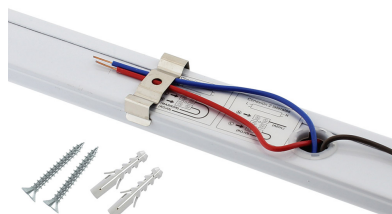

Soporte para Tubo LED T8 de 60 cm. Conexión uno o dos Laterales

Regleta con conectores T8 para instalar fácilmente 1 tubo LED de 60cm. Fácil configuración e instalación. Preparado para instalar tubos led con conexión a 1 ó 2 laterales.

ESPECIFICACIONES

Casquillo	T8 (TL-D)
Otros	Housing
Interior-externo	Interior
Protección IP	IP20

Referencia

LD1070910

Dimensiones del producto

30x600x50mm

Dimensiones del packaging

5x63x7cm

Certificados

CE
ROHS
ECORAE

DETALLES

Regleta con conectores T8 para instalar fácilmente 1 tubo LED de 60cm. Fácil configuración e instalación. Preparado

para instalar tubos led con **conexión a 1 ó 2 laterales.**

* **No incluye tubo led**

ESQUEMA DE INSTALACIÓN

GALERIA

AVISO

Datos sujetos a cambios sin aviso. Excepto errores y omisiones. Asegúrese de utilizar el archivo más reciente posible.